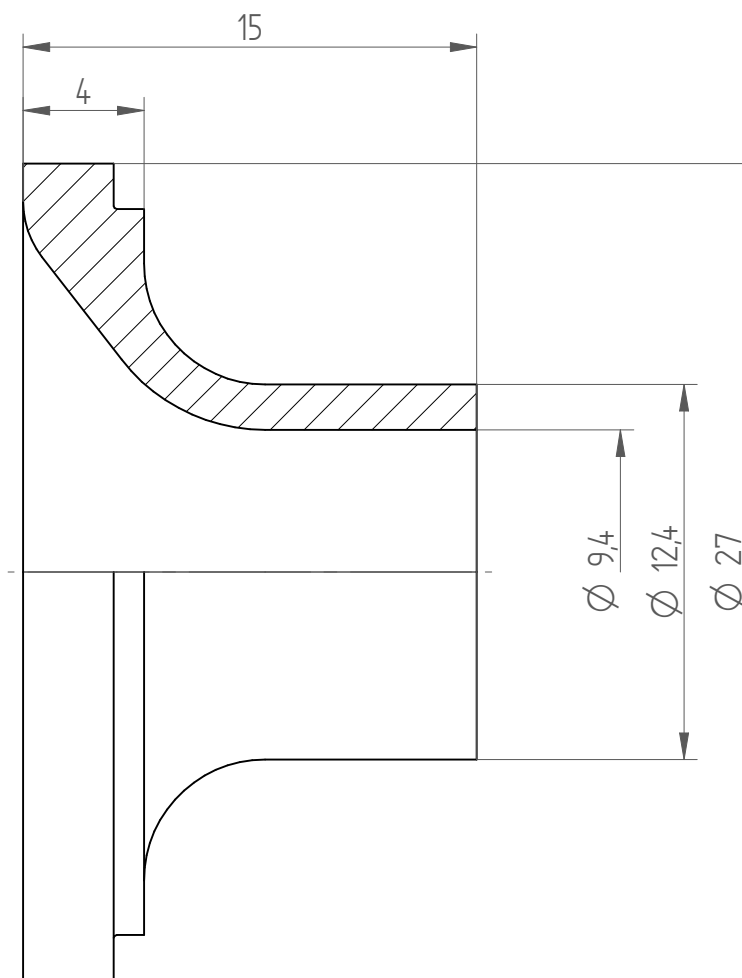

Swiss
Precision
Tools

REGO-FIX®

REGO-FIX AG
Obermattweg 60
4456 Tenniken / Switzerland

Phone +41 61 976 14 66
Fax +41 61 976 14 14
www.rego-fix.com

This is a non-controlled copy. All information given herein is subject to change without notice

The information given herein has been carefully checked and is believed to be correct. REGO-FIX, however, assumes no responsibility or liability for any errors, inaccuracies or omissions that may appear in this drawing

This document is subject to copyright laws. No part of this document may be reproduced or transmitted in any form or any means, electronic or mechanic, for any purpose, without the express written permission of REGO-FIX

Type : KS_ER32_D9
Part No. : 393220900
Date : 15.09.2014
Scale : 4:1